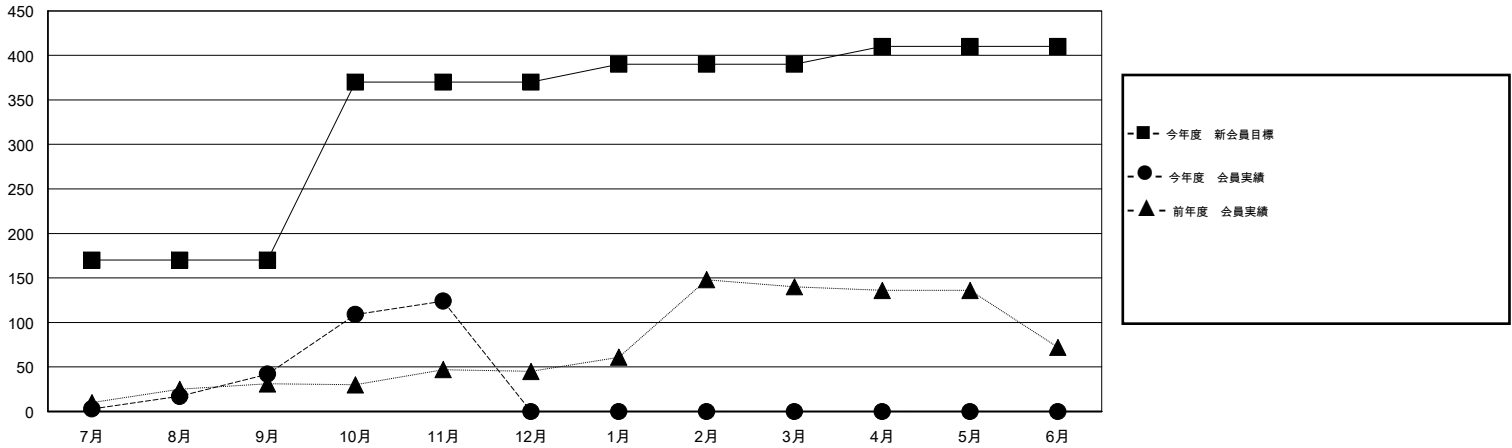

会員目標及び実績累計

解散クラブ: 0	33 CLUBS OF 53 一名以上の新会員を登録	男女別
		男性 1,763 (71.84%)
		女性 691 (28.16%)
退会者	健康診断データはこちら	家族会員 1,251
物故会員 7		世帯主 527
クラブ解散 0		世帯主以外 724
その他 37		
合計 44