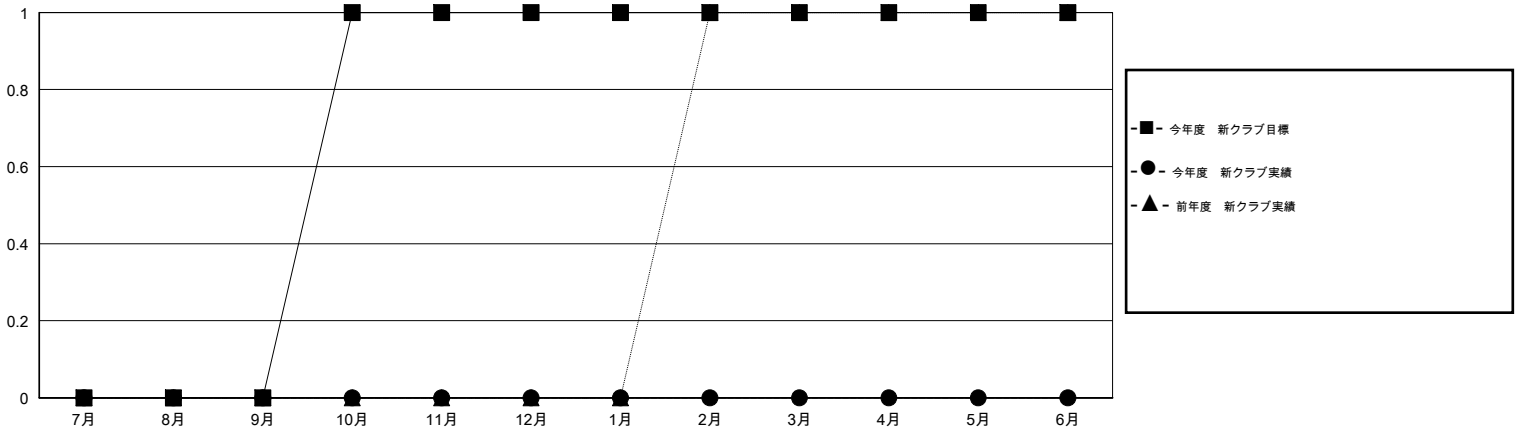

MONTHLY MEMBERSHIP PROGRESS REPORT

District 333 D

Results as of: 11/30/2015

GMT: Masayuki Kaneko

地域 JAPAN

GMT会則地域 5-Jap

クラブ				
結果: 2015-2016				
四半期	新クラブ目標	新クラブ	解散クラブ	純増/減
7月/8月/9月	0	0	0	0
10月/11月/12月	1	0	0	0
1月/2月/3月	0	0	0	0
4月/5月/6月	0	0	0	0

名				
結果: 2015-2016				
四半期	新会員目標	チャーターメン バー/新会員	退会者	純増/減
7月/8月/9月	170	72	30	42
10月/11月/12月	200	96	14	82
1月/2月/3月	20	0	0	0
4月/5月/6月	20	0	0	0

新クラブ目標及び実績累計